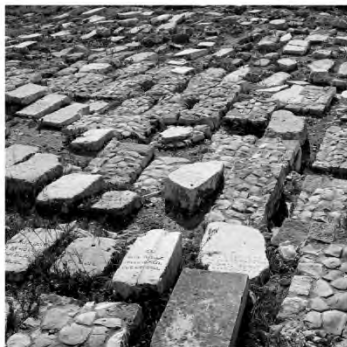

Holylandscape

פרויקט גמר
בהנחייתו של מיקי קרצמן

עדי שלמון-כהן

המחלקה לצילום שנה ד'

#1 2011
Gelatin Silver print

#2 2011
Gelatin Silver print

#3 2011
Gelatin Silver print

#4 2011
Gelatin Silver print

#5 2011
Gelatin Silver print

#6 2011
Gelatin Silver print

#7 2011
Gelatin Silver print