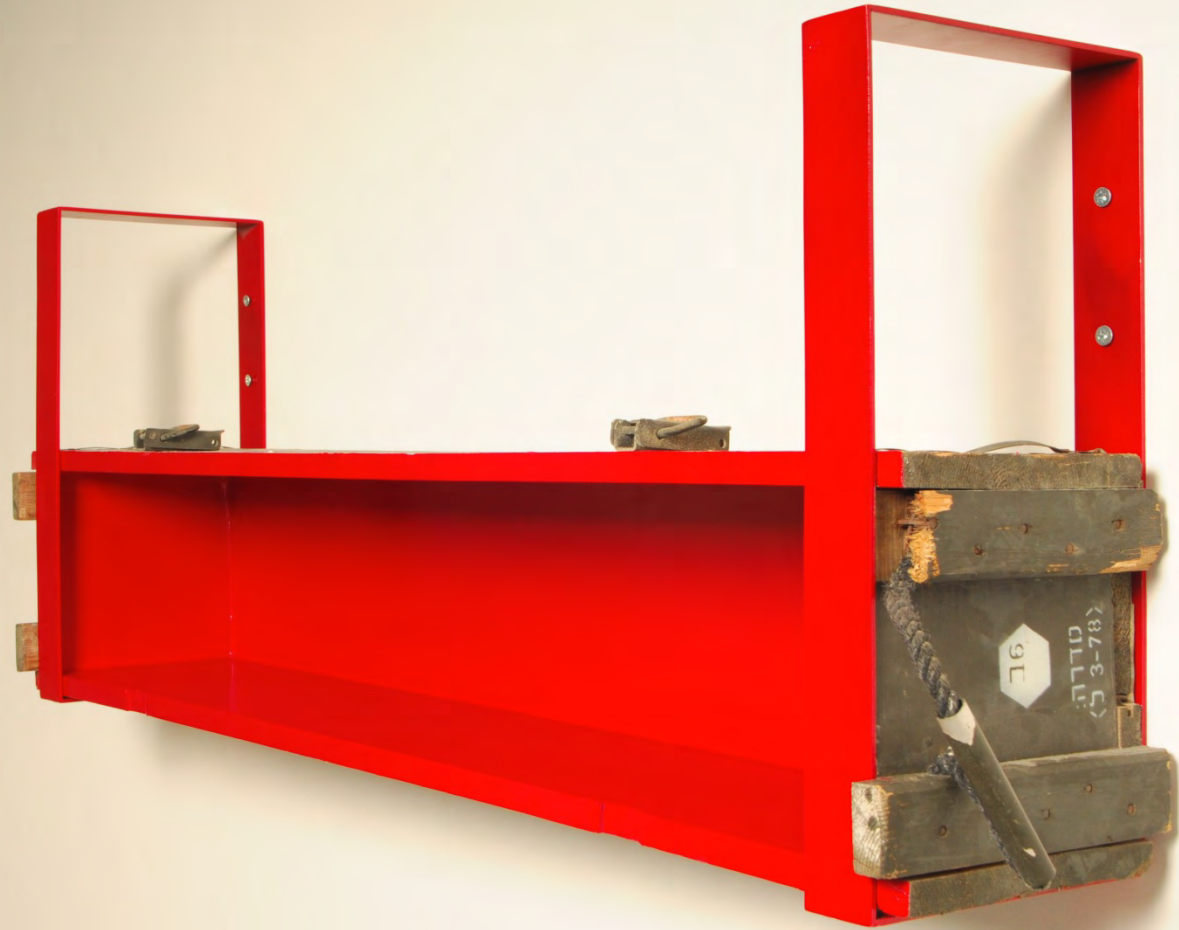

מתוך התערוכה קל"ב. גלריית פרדיגמה עיצוב, תל-אביב. 2011. אוצרת: ענת
בנבנישתי

מתוך התערוכה קל"ב. גלריית פרדיגמה עיצוב, תל-אביב. 2011. אוצרת: ענת
בנבנישתי

ספה עשויה שקי חול
"SoftReventment",
ייצור עצמי 2011,
מבנה לביד, בד
ריפוד וספוג
בצפיפויות שונות,
גודל מודולרי.

תקריב של
"SoftReventment"

שולחן קפה
,"ThermalEarth"
ייצור עצמי 2011,
שבעה סוגי עץ מלא,
צביעה בגווני ביץ
אפורים ופלקסיגלאס
שחור-שקוף, ממדים:
130 על 130 על 35.

תקריב של
"ThermalEarth"

מעמד לדיסקים
וספרים
"MediaForce", ייצור
עצמי 2011, פלדה
בערגול וריתוך
ובצביעת אבקה
בתנור, משטחי עץ
מארגזי תחמושת
אמריקאית ממבצע
עופרת יצוקה,
ממדים: 260 על 45
על 60.

תקריב של
"MediaForce"

מדף ספרים עשוי ארגזי תחמושת "RedLeader", ייצור עצמי 2011, פלדה בכפוף וריתוך ובצביעה בצבע רכב, ארגז תחמושת ישראלי ממבצע עופרת יצוקה, ממדים: 125 על 25 על

"RedLeader" לפני
תלייה

מנורת "TiredTire", ייצור עצמי 2011, סרטי כותנה טבולים באפוקסי מלופפים סביב אבוב משאית, כבלי פלדה ומחברי תאורה, ממדים: 140 על 140 על 32.