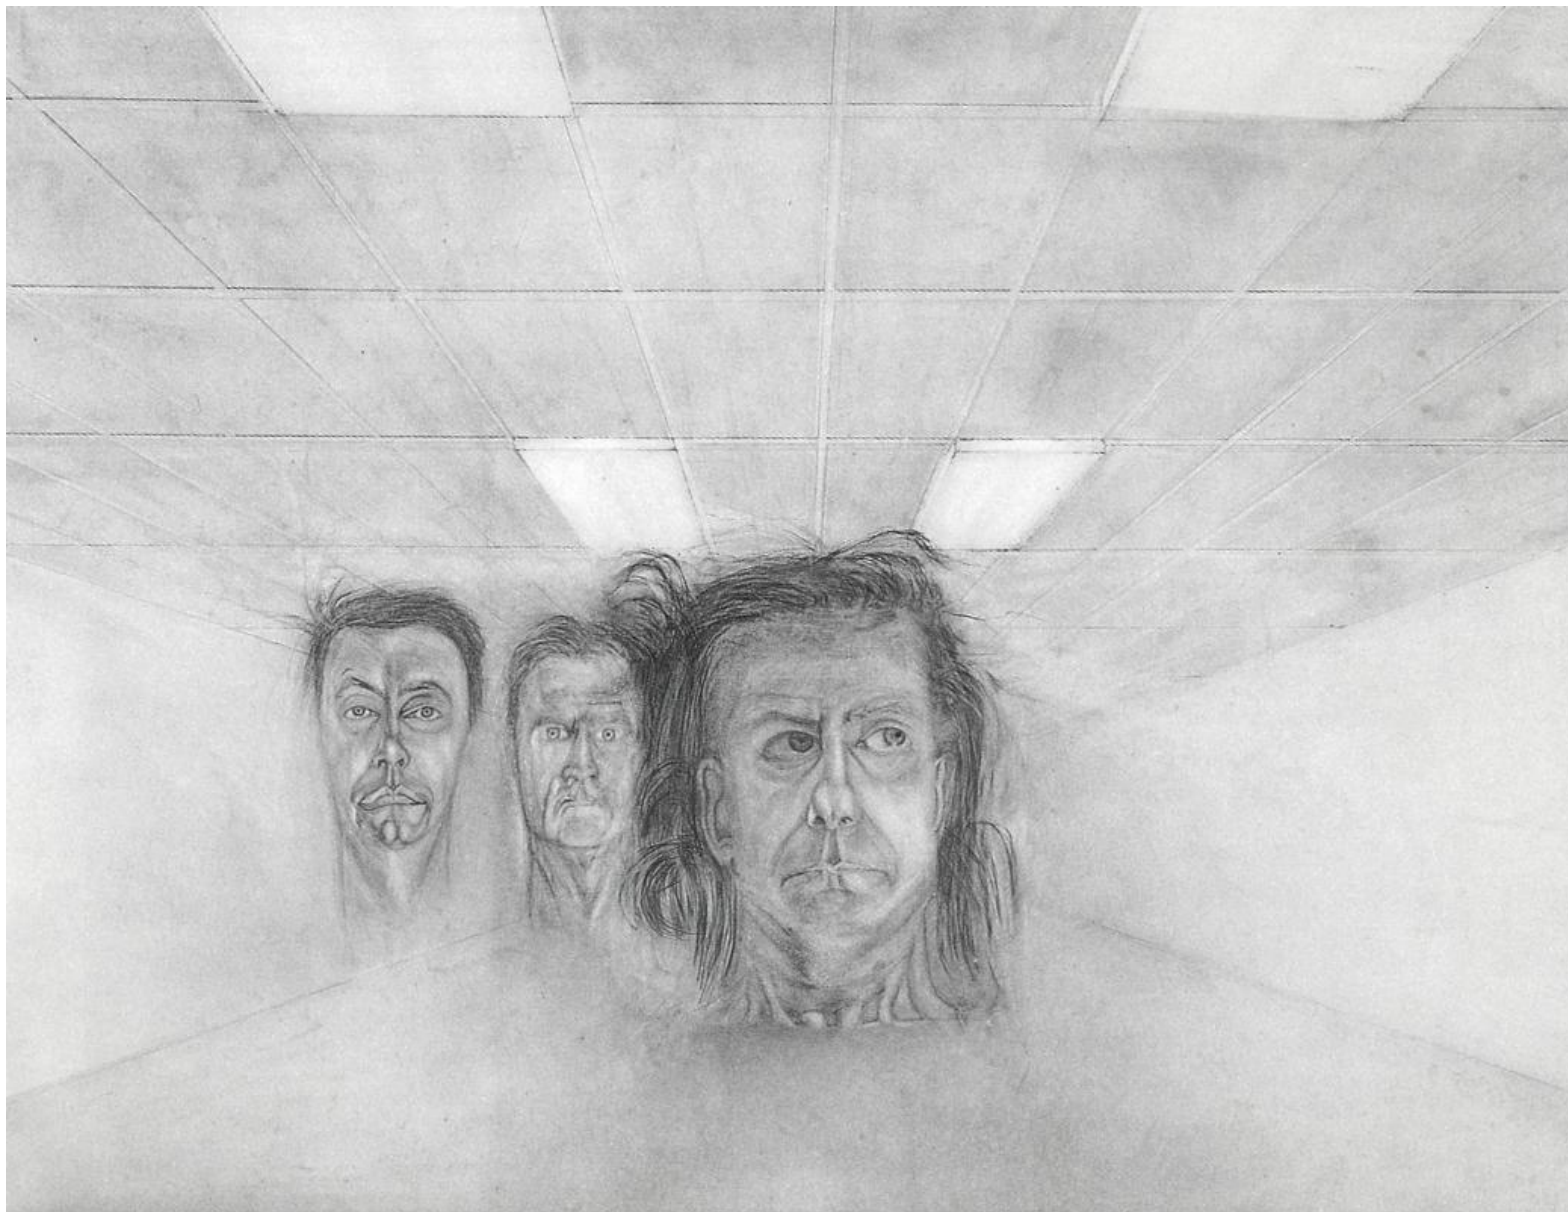

זומבים וניצולים

רישומים 5-1991, 2012

רחל מוזס קלאפיש

אולם קבלה, 1993-4, עיפרון על נייר, 50x70 ס"מ, אוסף האמנית

אולם קבלה #2, 1993-94 עיפרון על נייר, 70x50 ס"מ. מ. ניו יורק, אוסף סטנלי בטקין

מפגש, 1995, 2012, עיפרון על צילום דיגיטלי, 50x70 ס"מ. ירושלים, אוסף אילן שבתאי

Terminator, 1991, עיפרון וגרפיט על נייר, 50x70 ס"מ ירושלים,

אוסף מוזיאון ישראל

מפגש #2, 1992, 2012 עיפרון על נייר ועיבוד דיגיטלי, 50x70 ס"מ, אוסף האמנית

דיוקן, 1991, 50x70 ס"מ, עיפרון על נייר. אוסף האמנית